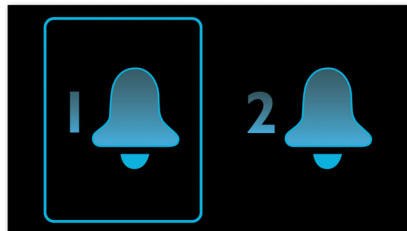

Tweevoudig alarm

Het Philips-audiosysteem wordt geleverd met twee alarmtijden. Stel één wektijd in voor uzelf en de andere voor uw partner.