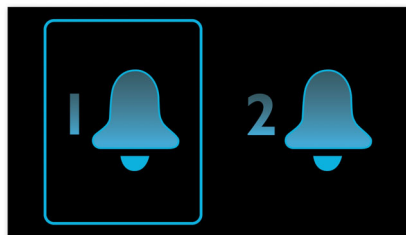

Dvostruki alarm

Audio sustav tvrtke Philips ima dva alarma. Jedan alarm postavite da probudi vas, a drugi vašeg partnera.