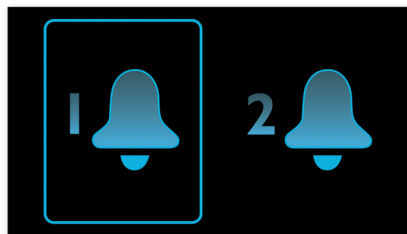

Διπλό Ξυπνητήρι

Το ηχοσύστημα της Philips διαθέτει δύο ώρες αφύπνισης. Ρυθμίστε τη μία ώρα αφύπνισης για να ξυπνήσετε εσείς και την άλλη για να ξυπνήσει ο/η σύντροφός σας.