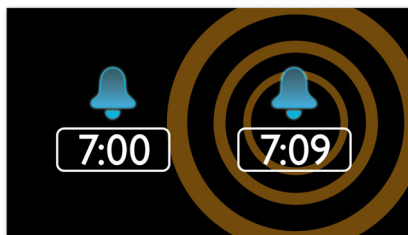

Ponavljanje alarma

Kako ne biste prespavali, Philips radio sa satom ima značajku odgode alarma. Ako se alarm oglasi, a želite nastaviti spavati malo duže, jednostavno jednom pritisnite gumb za ponavljanje alarma i nastavite spavati. Devet minuta poslije alarm će se ponovo oglasiti. Možete nastaviti pritiskati gumb za ponavljanje alarma svakih devet minuta sve dok ga potpuno ne isključite.