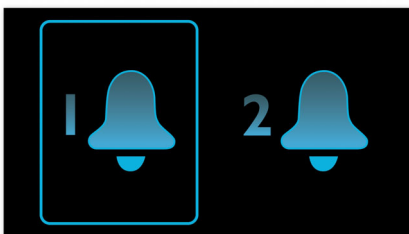

Dvostruki alarm

Audio sustav tvrtke Philips ima dva alarma. Jedan alarm postavite da probudi vas, a drugi vašeg partnera.