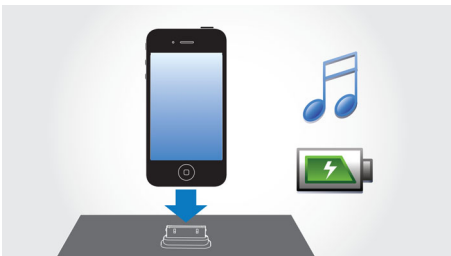

Reproduce y carga el iPod/iPhone

Disfruta de tu música en MP3 favorita a la vez que cargas tu iPod/iPhone. La base te permite conectar tu dispositivo portátil directamente al

sistema docking para que puedas escuchar tu música favorita con un sonido excepcional. Además carga tu iPod/iPhone mientras reproduce música, por lo que puedes disfrutar de ella sin tener que preocuparte de si se agota la batería. El sistema docking carga tu dispositivo portátil automáticamente mientras está sobre la base.