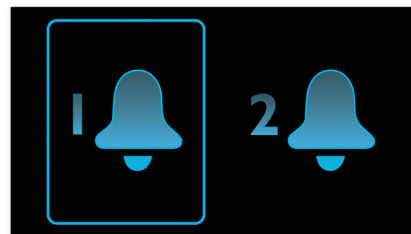

Divu veidu modinātāja signāls

Philips audio sistēmai ir iespēja iestatīt divus modinātāja laikus. Vienu laiku iestatiet kā savu modinātāja laiku, otru — kā sava partnera modinātāja laiku.