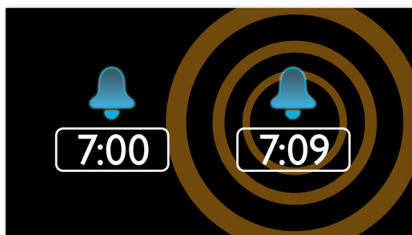

Ponavljanje alarma

Kako ne biste prespavali, Philips radio sa satom ima značajku odgode alarma. Ako se alarm oglasi, a želite nastaviti spavati malo duže, jednostavno jednom pritisnite gumb za ponavljanje alarma i nastavite spavati. Devet minuta poslije alarm će se ponovo oglasiti. Možete nastaviti pritiskati gumb za ponavljanje alarma svakih devet minuta sve dok ga potpuno ne isključite.