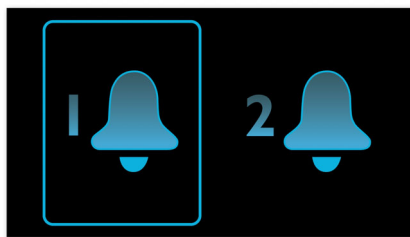

Dvostruki alarm

Audio sustav tvrtke Philips ima dva alarma. Jedan alarm postavite da probudi vas, a drugi vašeg partnera.