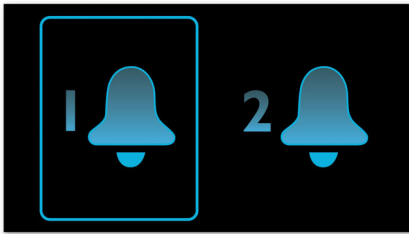

Kaksi herätysaikaa

Philipsin äänentoistojärjestelmässä on kaksi herätysaikaa. Voit määrittää itsellesi ja kumppanillesi eri herätysajat.