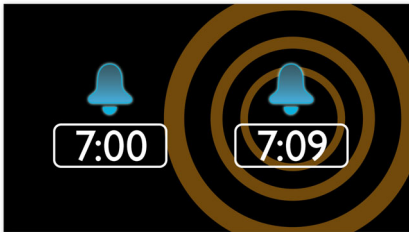

Helppokäyttöinen

- Voit määrittää itsellesi ja kumppanillesi eri herätysajat
- Uniajastin antaa nukahtaa lempimusiikin ääneen
- Paristovarmennus pitää ajan muistissa sähkökatkoksen aikana

PHILIPS

Kohokohdat

Herää radioon tai summeriin

Herää radiokanavan musiikkiin tai summerin ääneen. Aseta Philips-kelloradio herättämään käyttämällä viimeksi kuuntelemaasi radiokanavaa tai summeria. Herätysaikana Philips-kelloradio avaa automaattisesti kyseisen radiokanavan tai käynnistää summeriherätyksen.

Kaksi herätysaikaa

Philipsin äänentoistojärjestelmässä on kaksi herätysaikaa. Voit määrittää itsellesi ja kumppanillesi eri herätysajat.

Herätyksen toisto

Philipsin kelloradion torkkutoiminnon ansiosta unien jatkaminen ohi herätysajan onnistuu turvallisesti. Voit nukkua vielä hetken ennen uutta herätystä, kun painat herätyksen toistopainiketta, herätys toistuu yhdeksän minuutin kuluttua. Näin voit jatkaa aina

siihen asti, kunnes suljet herätystoiminnon kokonaan.

Uniajastin

Uniajastimella musiikin tai radiokanavan voi määrittää sammumaan tietyn ajan kuluttua. Sinun tarvitsee vain määrittää aika (enintään 1 tunti) ja valita kuunneltava radiokanava nukkumaan mennessäsi. Philips-radio jatkaa toistamista määritetyn ajan loppuun ja siirtyä sitten virransäätötilaan (valmiustilaan). Voit siirtyä unten maille tutun radioäänen säestyksellä ilman, että virta jää turhaan päälle.