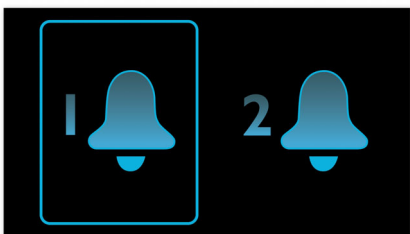

PHILIPS

Přednosti

Buzení rozhlasem nebo signálem

Probouzejte se za zvuků své oblíbené rádiové stanice nebo bzučákem. Stačí jen nastavit signál na radiobudíku Philips, abyste se vzbudili poslechem stanice, kterou jste poslouchali naposledy, nebo si vybrali buzení bzučákem. Jakmile nastane čas buzení, radiobudík Philips automaticky zapne stanici nebo spustí bzučák.

Duální budík

Audiosystém Philips přichází s dvěma časy buzení. Nastaví tak buzení pro vás i buzení pro vašeho partnera.

Opakovat buzení

Aby se zabránilo zaspání, disponuje radiobudík Philips funkcí odloženého buzení. Když budík zazvoní, avšak vy si chcete dopřát ještě chvilku spánku, jednoduše jednou stisknete tlačítko opakovaného buzení a pokračujte ve spánku. Po devíti minutách budík zazvoní znovu. Tlačítko opakovaného buzení můžete mačkat každých devět minut až do naprostého vypnutí budíku.