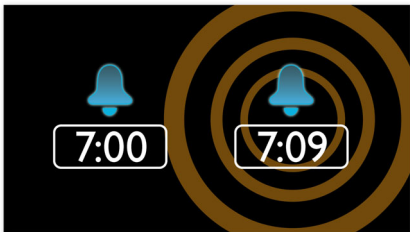

Snadné použití

- Dva časy buzení, takže vy i váš partner nebo partnerka můžete stávat v různou dobu
- Časovač pro snadné usínání při oblíbené hudbě
- Záložní baterie zajistí proud pro paměti během výpadku napájení

PHILIPS

Přednosti

Buzení rozhlasem nebo signálem

Probouzejte se za zvuků své oblíbené rádiové stanice nebo bzučákem. Stačí jen nastavit signál na radiobudíku Philips, abyste se vzbudili poslechem stanice, kterou jste poslouchali naposledy, nebo si vybrali buzení bzučákem. Jakmile nastane čas buzení, radiobudík Philips automaticky zapne stanici nebo spustí bzučák.

Duální budík

Audiosystém Philips přichází s dvěma časy buzení. Nastaví tak buzení pro vás i buzení pro vašeho partnera.

Opakovat buzení

Aby se zabránilo zaspání, disponuje radiobudík Philips funkcí odloženého buzení. Když budík zazvoní, avšak vy si chcete dopřát ještě chvilku spánku, jednoduše jednou stisknete tlačítko opakovaného buzení a pokračujte ve spánku. Po devíti minutách budík zazvoní znovu. Tlačítko opakovaného buzení můžete mačkat každých devět minut až do naprostého vypnutí budíku.