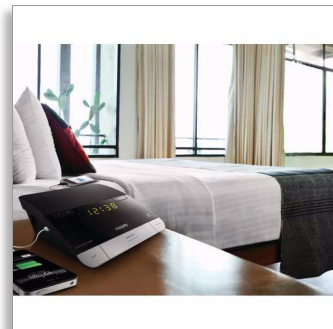

Philips Radiobudík

Duální port USB pro napájení

FM, analogové ladění

Duální budík

Zálohování času a budíku

AJ4000B

Nabíjejte během spánku svůj mobilní telefon

s vestavěným kabelem micro USB

Praktická nabíječka baterií k posteli

- Nabíjejte svůj mobilní telefon pomocí kabelu micro USB
- Nabíjejte druhé zařízení USB prostřednictvím vestavěného rozbočovače USB

Začněte den podle sebe

- Buzení zvukem oblíbeného rádia nebo signálem
- Jemné buzení pro příjemnější vstávání
- Opakovat buzení pro další odložené buzení
- Tuner FM pro poslech rádia