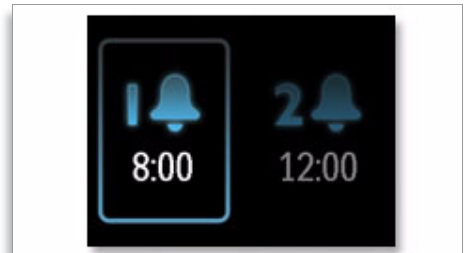

Dvojité buzení

Audiosystém Philips přichází s dvěma časy buzení. Nastaví tak buzení pro vás i buzení pro vašeho partnera.