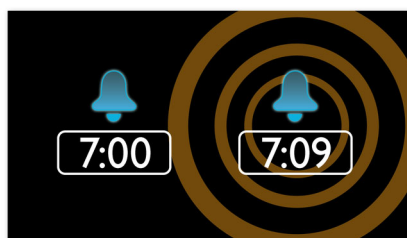

Ponavljanje alarma

Kako ne biste prespavali, Philips radio sa satom ima značajku odgode alarma. Ako se alarm

ogłosi, a želite nastaviti spavati malo duže, jednostavno jednom pritisnite gumb za ponavljanje alarma i nastavite spavati. Devet minuta poslije alarm će se ponovo oglositi. Možete nastaviti pritiskati gumb za ponavljanje alarma svakih devet minuta sve dok ga potpuno ne isključite.