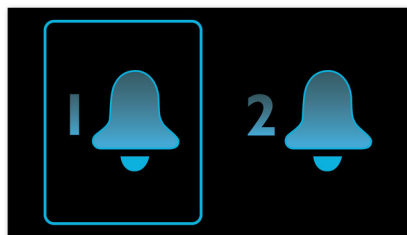

Dvostruki alarm

Audio sustav tvrtke Philips ima dva alarma. Jedan alarm postavite da probudi vas, a drugi vašeg partnera.