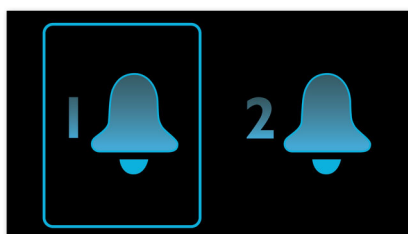

Duální budík

Audiosystém Philips přichází s dvěma časy buzení. Nastaví tak buzení pro vás i buzení pro vašeho partnera.