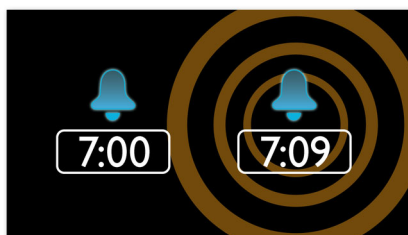

Opakovat buzení

Aby se zabránilo zaspání, disponuje radiobudík Philips funkcí odloženého buzení. Když budík

zazvoní, avšak vy si chcete dopřát ještě chvilku spánku, jednoduše jednou stisknete tlačítko opakovaného buzení a pokračujte ve spánku. Po devíti minutách budík zazvoní znovu. Tlačítko opakovaného buzení můžete mačkat každých devět minut až do naprostého vypnutí budíku.