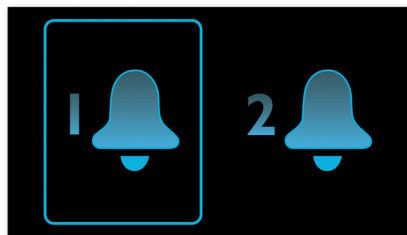

Dvigubas signalas

„Philips“ garso sistema turi du skirtingus žadinimo laikus. Nustatykite vieną žadinimo laiką vienu metu sau ir kitą laiką - partneriui pažadinti.