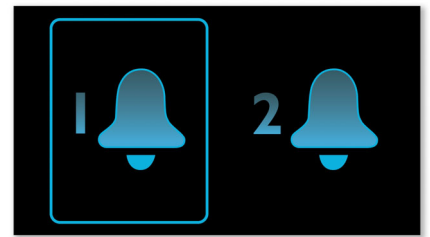

Kaksi herätysaikaa

Philipsin äänentoistojärjestelmässä on kaksi herätysaikaa. Voit määrittää itsellesi ja kumppanillesi eri herätysajat.