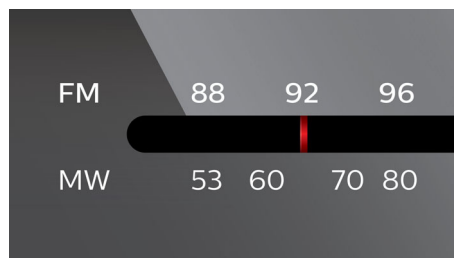

Divu veidu modinātāja signāls

Philips audio sistēmai ir iespēja iestatīt divus modinātāja laikus. Vienu laiku iestatiet kā savu modinātāja laiku, otru – kā sava partnera modinātāja laiku.

Modinātāja signāla atkārtošana

FM/MW uztvērējs

FM/MW (AM) stereo uztvērējs

Izslēgšanās taimeris

Izslēgšanās taimeris ļauj izlemt, cik ilgi pirms iemigšanas vēlaties klausīties izvēlēto mūziku

vai radiostaciju. Vienkārši iestatiet laika limitu (līdz 2 stundām) un izvēlieties kompaktdisku vai radiostaciju, kuru klausīties iemiegot. Iestatītajā laikā radio pulkstenis turpinās skanēt un pēc tam automātiski izslēgsies, aktivizējot energotaupīgu, klusu gaidīšanas režīmu. Izslēgšanās taimeris sniedz iespēju aizmigt, klausoties iecienīto kompaktdisku vai radio DJ, nevis skaitot aitas vai raizējoties par iztērētu enerģiju.