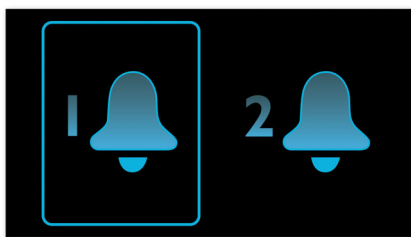

PHILIPS

Izceltie produkti

Mosties, dzirdot radio vai modinātāju

Mostieties, klausoties savu iecienīto radiostaciju vai modinātāju. Vienkārši iestatiet modinātāja signālu Philips radio pulkstenī, lai pamostos, dzirdot jūsu pēdējo klausīto radiostaciju vai modinātāju. Kad būs laiks mosties, Philips radio pulkstenis automātiski ieslēgs šo radiostaciju vai atskaņos modinātāju.

Divu veidu modinātāja signāls

Philips audio sistēmai ir iespēja iestatīt divus modinātāja laikus. Vienu laiku iestatiet kā savu modinātāja laiku, otru – kā sava partnera modinātāja laiku.

Modinātāja signāla atkārtošana