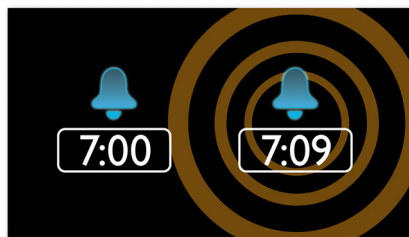

Modinātāja signāla atkārtošana

Lai novērstu aizgulēšanos, Philips radio pulkstenim ir snaudas režīma funkcija. Ja zvana modinātājs un jūs vēlaties vēl mazliet pasnaust, vienkārši vienu reizi nospiediet modinātāja signāla atkārtošanas pogu un turpiniet gulēt. Pēc deviņām minūtēm modinātājs zvanīs atkal. Varat turpināt ik pēc deviņām minūtēm spiest modinātāja signāla atkārtošanas pogu, līdz modinātājs tiks izslēgts.