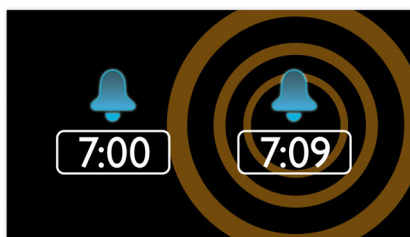

Přednosti

Buzení rozhlasem nebo signálem

Probouzejte se za zvuků své oblíbené rádiové stanice nebo bzučákem. Stačí jen nastavit signál na radiobudíku Philips, abyste se vzbudili poslechem stanice, kterou jste poslouchali naposledy, nebo si vybrali buzení bzučákem. Jakmile nastane čas buzení, radiobudík Philips automaticky zapne stanici nebo spustí bzučák.

Duální budík

Audiosystém Philips přichází s dvěma časy buzení. Nastaví tak buzení pro vás i buzení pro vašeho partnera.

Opakovat buzení

Aby se zabránilo zaspání, disponuje radiobudík Philips funkcí odloženého buzení. Když budík zazvoní, avšak vy si chcete dopřát ještě chvilku spánku, jednoduše jednou stisknete tlačítko opakovaného buzení a pokračujte ve spánku. Po devíti minutách budík zazvoní znovu. Tlačítko opakovaného buzení můžete mačkat každých devět minut až do naprostého vypnutí budíku.

Tuner FM/MW

Stereofonní tuner FM/MW (AM)

Časovač

Pomocí časovače můžete nastavit, jak dlouho chcete poslouchat vybranou hudbu nebo

zvolenou rozhlasovou stanici, než usnete. Stačí zadat časový interval (až 2 hodinu) a vybrat stanici, kterou chcete při usínání poslouchat. Systém bude pokračovat v reprodukci po zvolenou dobu a pak se automaticky přepne do tichého pohotovostního režimu s nízkou spotřebou energie. Časovač umožňuje usínání s oblíbeným moderátorem rozhlasové stanice bez počítání oveček nebo nadbytečného plýtvání energií.