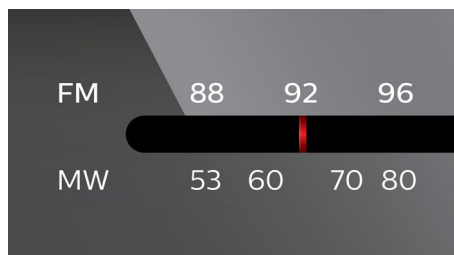

Duální budík

Audiosystém Philips přichází s dvěma časy buzení. Nastaví tak buzení pro vás i buzení pro vašeho partnera.

Opakovat buzení

Aby se zabránilo zaspání, disponuje radiobudík Philips funkcí odloženého buzení. Když budík zazvoní, avšak vy si chcete dopřát ještě chvilku spánku, jednoduše jednou stisknete tlačítko opakovaného buzení a pokračujte ve spánku. Po devíti minutách budík zazvoní znovu. Tlačítko opakovaného buzení můžete mačkat každých devět minut až do naprostého vypnutí budíku.

Tuner FM/MW

Stereofonní tuner FM/MW (AM)

Časovač

Pomocí časovače můžete nastavit, jak dlouho chcete poslouchat vybranou hudbu nebo

zvolenou rozhlasovou stanici, než usnete. Stačí zadat časový interval (až 2 hodinu) a vybrat stanici, kterou chcete při usínání poslouchat. Systém bude pokračovat v reprodukci po zvolenou dobu a pak se automaticky přepne do tichého pohotovostního režimu s nízkou spotřebou energie. Časovač umožňuje usínání s oblíbeným moderátorem rozhlasové stanice bez počítání oveček nebo nadbytečného plýtvání energií.