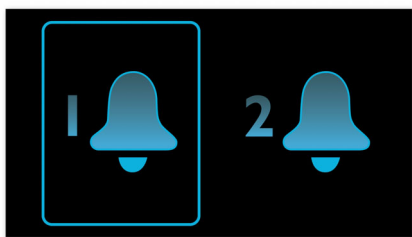

Duální budík

Audiosystém Philips přichází s dvěma časy buzení. Nastaví tak buzení pro vás i buzení pro vašeho partnera.