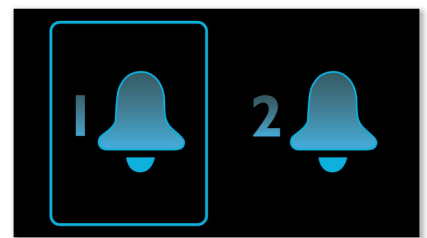

Repetición de alarma

Para que no te quedes dormido, el radio reloj de Philips te ofrece la función de repetición de alarma. Si la alarma suena y aún no quieres levantarte, simplemente pulsa el botón de repetición una vez, vuelve a dormirte y en cinco minutos la alarma volverá a sonar. Puedes pulsar el botón de repetición cada nueve minutos hasta que la apagues por completo.

Ajuste de alarma/hora simplificado

Ajuste de alarma/hora simplificado

Doble alarma

El sistema de audio de Philips incorpora dos alarmas. Ajusta una hora de alarma para ti y otra para despertar a tu pareja.