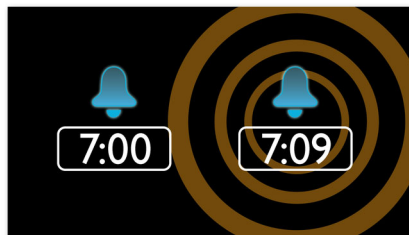

Repetición de alarma

Para que no te quedes dormido, el radio reloj de Philips te ofrece la función de repetición de alarma. Si la alarma suena y aún no quieres levantarte, simplemente pulsa el botón de repetición una vez, vuelve a dormirte y en cinco minutos la alarma volverá a sonar. Puedes pulsar el botón de repetición cada nueve minutos hasta que la apagues por completo.