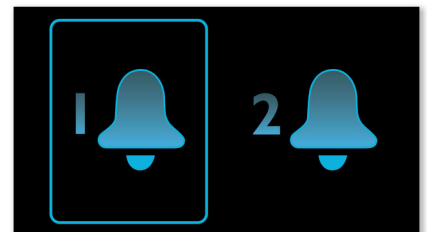

Doble alarma

El sistema de audio de Philips incorpora dos alarmas. Ajusta una hora de alarma para ti y otra para despertar a tu pareja.

Batería de reserva

Las baterías de reserva aseguran el funcionamiento en caso de cortes de luz.