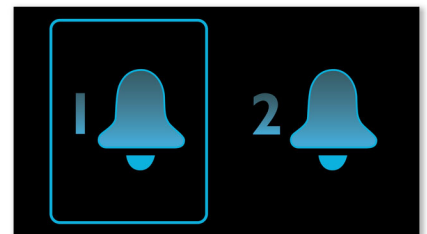

Doble alarma

El sistema de audio de Philips incorpora dos alarmas. Ajusta una hora de alarma para ti y otra para despertar a tu pareja.

Batería de reserva

Las baterías de reserva aseguran el funcionamiento en caso de cortes de luz.