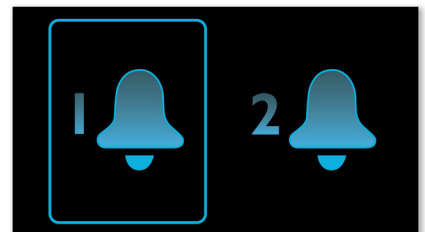

Doble alarma

El sistema de audio de Philips incorpora dos alarmas. Ajusta una hora de alarma para ti y otra para despertar a tu pareja.

Batería de reserva

Las baterías de reserva aseguran el funcionamiento en caso de cortes de luz.