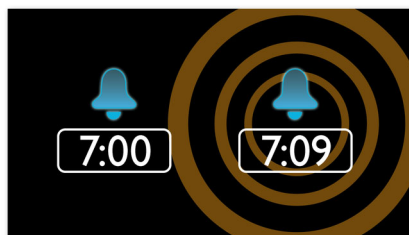

Repetición de alarma

Para que no te quedes dormido, el radio reloj de Philips te ofrece la función de repetición de alarma. Si la alarma suena y aún no quieres levantarte, simplemente pulsa el botón de repetición una vez, vuelve a dormirte y en cinco minutos la alarma volverá a sonar. Puedes pulsar el botón de repetición cada nueve minutos hasta que la apagues por completo.