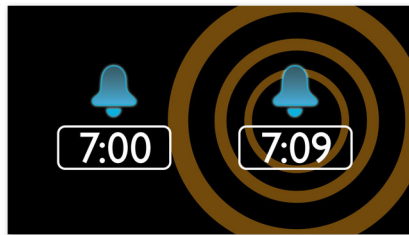

Ponavljanje alarma

Kako ne biste prespavali, Philips radio sa satom ima značajku odgode alarma. Ako se alarm oglasi, a želite nastaviti spavati malo duže, jednostavno jednom pritisnite gumb za ponavljanje alarma i nastavite spavati. Devet minuta poslije alarm će se ponovo oglasiti. Možete nastaviti pritiskati gumb za ponavljanje alarma svakih devet minuta sve dok ga potpuno ne isključite.