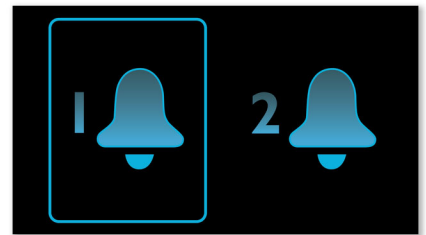

Dvostruki alarm

Audio sustav tvrtke Philips ima dva alarma. Jedan alarm postavite da probudi vas, a drugi vašeg partnera.

Baterija za rezervno napajanje

Baterija za rezervno napajanje osigurava memoriju u slučaju prekida napajanja