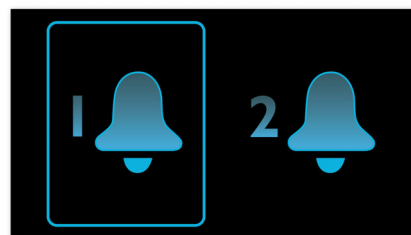

Dubbelt larm

Philips-ljudsystemet har två larmtider. Ställ in en larmtid för att väcka dig och den andra till din partner.

Backupbatteri

Reservbatteri säkerställer minnet vid strömavbrott

Insomningsfunktion

Med insomningsfunktionen bestämmer du hur länge du vill lyssna på musiken eller radion innan den ska stängs av. Du ställer bara in tiden (högst en timme) och väljer den CD-skiva eller radiostation du vill lyssna på medan du slappnar av. Philips-radion kommer att fortsätta spela under så länge du har angett och sedan växla till ett energisparande vänteläge. Insomningsfunktionen gör att du kan somna in till din favoritmusik eller radiokanal utan att behöva räkna får eller tänka på strömförbrukningen.