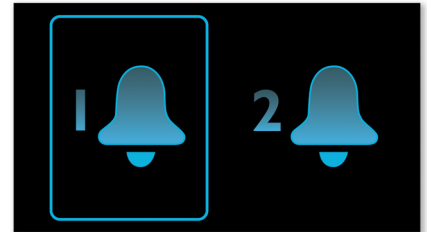

Двойной будильник

Аудиосистема Philips оснащена двойным будильником. Установите одно время будильника для себя, а другое — для своих близких.

Резервное питание от батарей

Резервное питание от батарей позволяет сохранить показания времени в случае отключения сетевого питания

Таймер отключения

С помощью таймера отключения можно установить время, в течение которого вы хотите слушать музыку или выбранную радиостанцию перед сном. Просто установите время (до 1 часа) и выберите компакт-диск или станцию. Радио Philips будет проигрывать компакт-диск или транслировать радиопрограмму в течение установленного времени, а затем автоматически отключится, перейдя в экономичный режим ожидания. Благодаря таймеру отключения вы будете засыпать под любимую музыку или голос радиодиджея, и вам больше не придется считать до ста или беспокоиться о расходе электроэнергии.