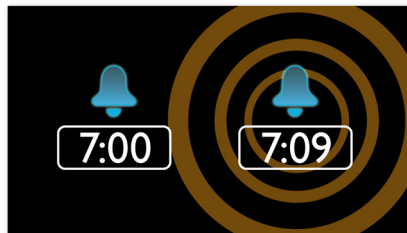

Повторный звуковой сигнал

Радиочасы Philips оснащены функцией повтора сигнала, которая не позволит проспать. Если при срабатывании сигнала будильника вы не готовы встать, просто нажмите кнопку повторения сигнала и продолжайте спать. Сигнал будильника прозвучит снова спустя девять минут. Кнопку повторения сигнала можно нажимать каждые девять минут до тех пор, пока вы не отключите будильник.

Большой дисплей

Большой дисплей позволяет с удобством просматривать информацию. Теперь можно без труда увидеть время или настройки будильника даже на расстоянии. Идеально подходит для людей в преклонном возрасте и людей со слабым зрением.