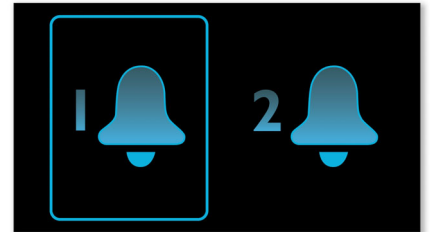

Divu veidu modinātāja signāls

Philips audio sistēmai ir iespēja iestatīt divus modinātāja laikus. Vienu laiku iestatiet kā savu modinātāja laiku, otru – kā sava partnera modinātāja laiku.

Baterijas nodrošinājums

Baterijas nodrošinājums saglabā laika iestatījumu atmiņu elektroapgādes traucējumu gadījumā

Izslēgšanās taimeris

Izslēgšanās taimeris ļauj izlemt, cik ilgi pirms iemigšanas vēlaties klausīties izvēlēto mūziku vai radiostaciju. Vienkārši iestatiet laika limitu (līdz 1 stundai) un izvēlieties kompaktdisku vai radiostaciju, kuru klausīties iemiegot. Iestatītajā laikā Philips radio pulkstenis turpinās skanēt un pēc tam automātiski izslēgsies, aktivizējot energotaupīgu, kluso gaidīšanas režīmu. Izslēgšanās taimeris sniedz iespēju aizmigt, klausoties iemīļoto kompaktdisku vai radio DJ, nevis skaitot aitas vai raizējoties par iztērēto enerģiju.