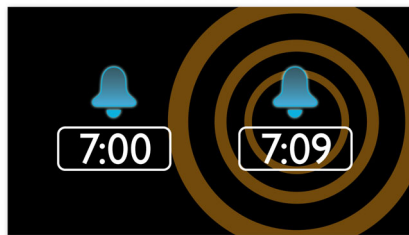

Modinātāja signāla atkārtošana

Lai novērstu aizgulēšanos, Philips radio pulkstenim ir snaudas režīma funkcija. Ja zvana modinātājs un jūs vēlaties vēl mazliet pasnaust, vienkārši vienu reizi nospiediet modinātāja signāla atkārtošanas pogu un turpiniet gulēt. Pēc deviņām minūtēm modinātājs zvanīs atkal. Varat turpināt ik pēc deviņām minūtēm spiest modinātāja signāla atkārtošanas pogu, līdz modinātājs tiks izslēgts.

Liels displejs

Lielais displejs sniedz iespēju vienkārši nolasīt ekrānā redzamo saturu. Tagad bez grūtībām varat nolasīt laiku, datumu un modināšanas laiku pat no attāluma. Displejs ir ideāli piemērots vecāka gājuma cilvēkiem vai cilvēkiem ar pavājinātu redzi.