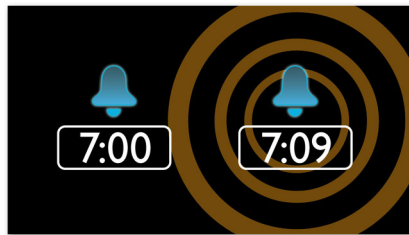

Ponavljanje alarma

Kako ne biste prespavali, Philips radio sa satom ima značajku odgode alarma. Ako se alarm oglasi, a želite nastaviti spavati malo duže, jednostavno jednom pritisnite gumb za ponavljanje alarma i nastavite spavati. Devet minuta poslije alarm će se ponovo oglasiti. Možete nastaviti pritiskati gumb za ponavljanje alarma svakih devet minuta sve dok ga potpuno ne isključite.

Veliki zaslon

Veliki zaslon omogućava lak pregled sadržaja. To znači da lako možete pročitati vrijeme i alarm, čak i s veće udaljenosti. Idealan je za starije ili slabovidne osobe.