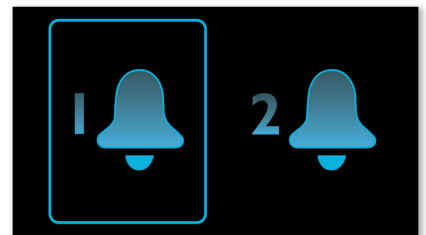

Ponavljanje alarma

Kako ne biste prespavali, Philips radio sa satom ima značajku odgode alarma. Ako se alarm oglasi, a želite nastaviti spavati malo duže, jednostavno jednom pritisnite gumb za ponavljanje alarma i nastavite spavati. Devet minuta poslije alarm će se ponovo oglasiti. Možete nastaviti pritiskati gumb za ponavljanje alarma svakih devet minuta sve dok ga potpuno ne isključite.

Veliki zaslon

Veliki zaslon omogućava lak pregled sadržaja. To znači da lako možete pročitati vrijeme i alarm, čak i s veće udaljenosti. Idealan je za starije ili slabovidne osobe.

Dvostruki alarm

Audio sustav tvrtke Philips ima dva alarma. Jedan alarm postavite da probudi vas, a drugi vašeg partnera.