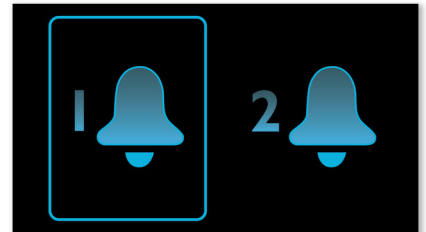

Dvostruki alarm

Audio sustav tvrtke Philips ima dva alarma. Jedan alarm postavite da probudi vas, a drugi vašeg partnera.

Baterija za rezervno napajanje

Baterija za rezervno napajanje osigurava memoriju u slučaju prekida napajanja

Automatsko isključivanje

Funkcija automatskog isključenja omogućava vam da sami odaberete koliko dugo želite slušati radio ili glazbu prije nego što zaspate. Jednostavno postavite vremensko ograničenje (do 1 sat) i odaberite CD ili radijsku stanicu koju želite slušati dok tonete u san. Radio tvrtke Philips će nastaviti s reprodukcijom odabrano vrijeme, a zatim će automatski prijeći u tiho stanje pripravnosti koje štedi energiju. Funkcija automatskog isključenja omogućava vam da zaspate uz omiljeni CD ili radijskog DJ-a bez brojanja ovaca ili brige o prevelikoj potrošnji energije.