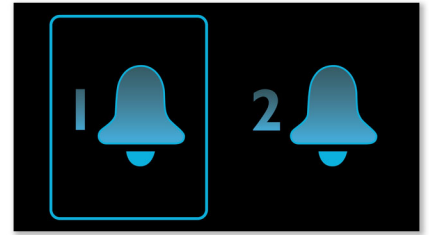

Kaksi herätysaikaa

Philipsin äänentoistojärjestelmässä on kaksi herätysaikaa. Voit määrittää itsellesi ja kumppanillesi eri herätysajat.

Paristovarmennus

Paristovarmennus pitää ajan muistissa sähkökatkoksen aikana

Uniajastin

Uniajastimella musiikin tai radiokanavan voi määrittää sammumaan tietyn ajan kuluttua. Sinun tarvitsee vain määrittää aika (enintään 1 tunti) ja valita kuunneltava CD-levy tai radiokanava nukkumaan mennessäsi. Philips-radio jatkaa toistamista määritetyn ajan loppuun ja siirtyy sitten virransäästötilaan (valmiustilaan). Voit siirtyä unen maille suosikkikappaleen tai tutun radioäänen säästyksellä ilman, että virta jää turhaan päälle.