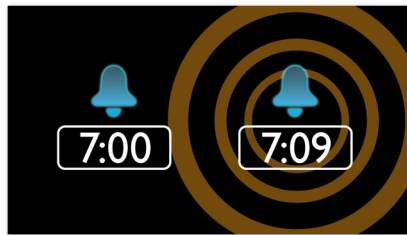

Herätyksen toisto

Philipsin kelloradion torkkutoiminnon ansiosta unien jatkaminen ohi herätysajan onnistuu turvallisesti. Voit nukkua vielä hetken ennen uutta herätystä, kun painat herätyksen toistopainiketta, herätys toistuu yhdeksän minuutin kuluttua. Näin voit jatkaa aina siihen asti, kunnes suljet herätystoiminnon kokonaan.

Suuri näyttö

Suuren koon ansiosta näytön sisältö on helposti luettavissa. Näet ajan ja hälytysajan vaivatta kauempaakin. Tämä ominaisuus sopii etenkin vanhemmille ja näkörajoitteisille henkilöille.