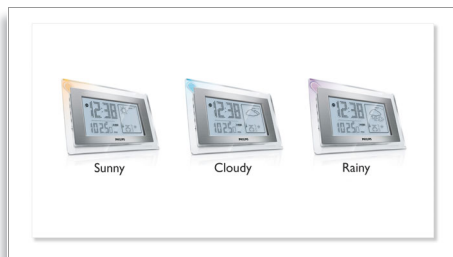

Philips
Radiobudík s předpovědí
počasí

Pokojevá/venkovní teplota

AJ260

Informace na dotek prstu

Začněte den správně – každý den. Kompaktní radiobudík Philips s předpovědí počasí disponuje hodinami řízenými rádiem a grafickými ikonami předpovědi počasí s vícebarevnými světelnými indikátory. Spolehlivá předpověď počasí rovněž zajišťuje vaši dochvilnost – vždy.

Moderní design se všemi funkcemi, které potřebujete

- Zobrazení předpovědi počasí s grafickými animacemi
- Vícebarevný světelný indikátor počasí
- Zobrazení vnější i pokojové teploty
- Vestavěný vlhkoměr zobrazující pokojovou vlhkost
- Digitální tuner se předvolbami pro mimořádné pohodlí

Začněte den podle sebe

- Buzení zvukem oblíbeného rádia nebo signálem
- Jemné buzení pro příjemnější vstávání
- Dvojitě buzení

Udrží vás dochvilným - vždycky

- Velký podsvícený LCD displej pro snadné prohlížení při slabém světle
- Digitální rádiem řízené hodiny pro přesné nastavení času

PHILIPS
sense and simplicity

Přednosti

Zobrazení předpovědi počasí

Zobrazení předpovědi počasí s grafickými animacemi

Vícebarevný světelný indikátor

Tento skvělý vícebarevný světelný indikátor počasí se rozsvítí různými barvami v závislosti na povětrnostních podmínkách. Od oranžové při slunných dnech, modré při zamračených dnech po fialovou barvu signalizující deštivé dny – vždy můžete říci, jaké je počasí, a to dokonce i tehdy, jste-li od radiobudíku daleko.