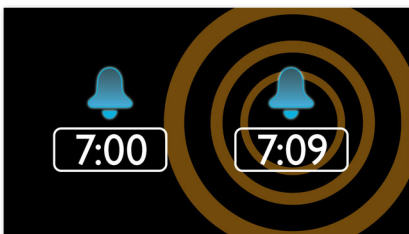

Ponavljanje alarma

Kako ne biste prespavali, Philips radio sa satom ima značajku odgode alarma. Ako se alarm oglasi, a želite nastaviti spavati malo duže, jednostavno jednom pritisnete gumb za ponavljanje alarma i nastavite spavati. Devet minuta poslije alarm će se ponovo oglasiti. Možete nastaviti pritisniti gumb za ponavljanje alarma svakih devet minuta sve dok ga potpuno ne isključite.