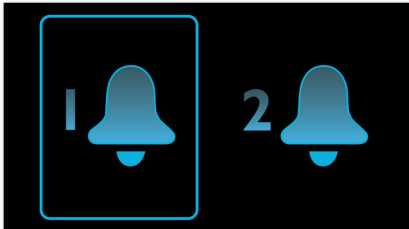

PHILIPS

Istaknute znač.

Baterija za rezervno napajanje

Baterija za rezervno napajanje osigurava memoriju u slučaju prekida napajanja

Dvostruki alarm

Audio sustav tvrtke Philips ima dva alarma. Jedan alarm postavite da probudi vas, a drugi vašeg partnera.