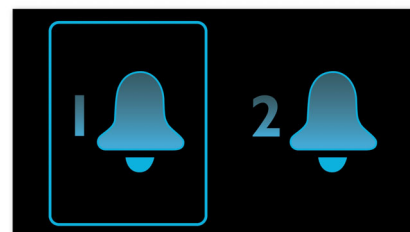

Duální budík

Audiosystém Philips přichází s dvěma časy buzení. Nastaví tak buzení pro vás i buzení pro vašeho partnera.