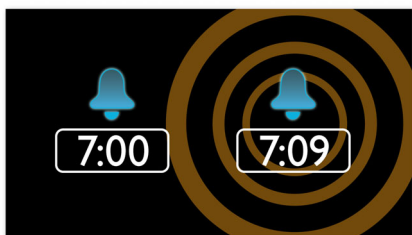

Opakovat buzení

Aby se zabránilo zaspání, disponuje radiobudík Philips funkcí odloženého buzení. Když budík zazvoní, avšak vy si chcete dopřát ještě chvíli spánku, jednoduše jednou stiskněte tlačítko opakovaného buzení a pokračujte ve spánku. Po devíti minutách budík zazvoní znovu. Tlačítko opakovaného buzení můžete mačkat každých devět minut až do naprostého vypnutí budíku.