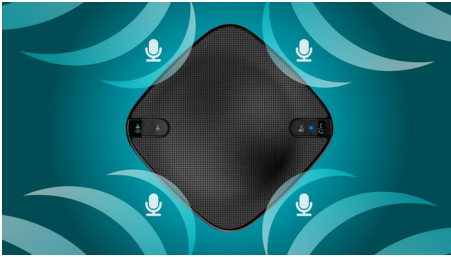

Удобство использования

- Легко подключается к смартфонам и ноутбукам с поддержкой Bluetooth
- Бесплатное интуитивно понятное приложение WeCall обеспечивает бесперебойную конференц-связь
- Светодиодные индикаторы для отображения режимов вызова, зарядки и беззвучного режима.
- Возможность USB-подключения для звонков с ноутбука

PHILIPS

Особенности

Безупречная передача голоса

Четыре всенаправленных микрофона захватывают голос со всех сторон на расстоянии 5 метров, что гарантирует естественное и чистое звучание голоса. Даже в шумной среде вам не придется говорить громче или наклоняться над микрофоном.

Мощный встроенный динамик

Высокочувствительный 2-дюймовый излучатель с неодимовым магнитом с низким уровнем искажений оснащен конусом с низким профилем, что обеспечивает захват голоса в большом радиусе и широкую звуковую дисперсию. Качество связи будет высоким, даже если во время разговора вы перемещаетесь по комнате. Качество воспроизведения музыки тоже будет великолепным.