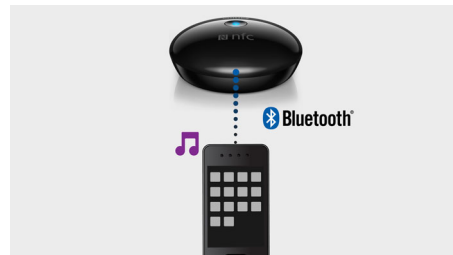

### Kompaktna zasnova

Adapter Hi-Fi s tehnologijo Bluetooth® ima kompaktno in uglajeno obliko, ki se odlično ujame z vašim najljubšim glasbenim sistemom.

### Povezovanje s pametnim telefonom ali tabličnim računalnikom

Adapter Hi-Fi s tehnologijo Bluetooth® deluje v kombinaciji s telefoni in tabličnimi računalniki

Bluetooth®. Enostavno vklopite funkcijo Bluetooth®, se povežite z adapterjem Hi-Fi in glasbo iz pametnega telefona ali tabličnega računalnika predvajajte z glasbenim sistemom.

### Predvajanje glasbene knjižnice

Če imate glasbene datoteke shranjene v pametnem telefonu ali tabličnem računalniku, ki podpira tehnologijo Bluetooth®, lahko z adapterjem Hi-Fi vso glasbo predvajate z glasbenim sistemom.

### Predvajanje spletnih glasbenih aplikacij

Vsak pravi ljubitelj glasbe ima v mobilni napravi nameščeno svojo najljubšo glasbeno storitev ali spletni radio. Zdaj lahko glasbeno vsebino predvajate neposredno z glasbenim sistemom.