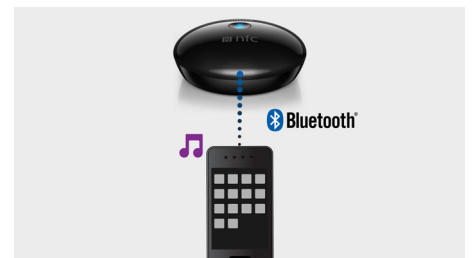

Stream onlinemuziekapps

Iedere muzikliefhebber heeft zijn favoriete muziekservice of onlineradioapps op zijn mobiele apparaten. Nu kunt u deze rechtstreeks op uw HiFi-systeem afspelen.