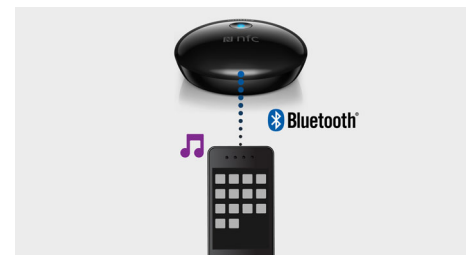

Voogedastage muusikat veebipõhistest muusikarakendustest

Igal muusikasõbral on mobiilseadmes talle meelepärane veebipõhine raadiorakendus. Nüüd saate neid otse oma hi-fi-seadmes mängida.