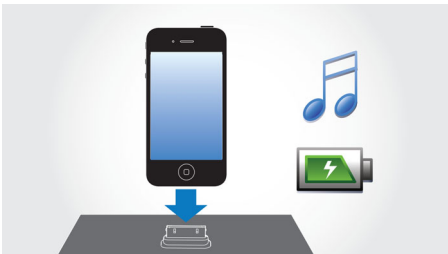

PHILIPS

Destacados

Transmisión de música por Bluetooth

Bluetooth es una tecnología de comunicación inalámbrica de corto alcance sólida y de bajo consumo. La tecnología permite una fácil conexión inalámbrica a otros dispositivos Bluetooth, para que puedas reproducir tu música favorita desde el iPod o iPhone en el sistema de audio de Philips, de forma cómoda y cuando quieras.

Sistema de bocinas Bass Reflex

El sistema Bass Reflex Speaker ofrece sonidos graves profundos con altavoces de dimensiones reducidas. Se distingue de los sistemas convencionales de altavoces en que se agrega un cañón de graves alineado acústicamente con el woofer para optimizar el límite de baja frecuencia del sistema. El resultado son unos graves controlados más profundos y con menor distorsión. El sistema opera haciendo resonar la masa de aire en el cañón de graves para que vibre como un woofer convencional. En combinación con la respuesta del woofer, el sistema extiende los sonidos generales de baja frecuencia y crea una nueva dimensión de tonos graves.

Reproduce y carga tu iPhone o iPod

Disfruta de tu música en MP3 mientras cargas tu iPod o iPhone. Puedes conectar tu dispositivo portátil

directamente en la base de entretenimiento para escuchar tu música favorita con un sonido increíble. Además puedes cargar tu iPod o iPhone mientras reproduces música y disfrutas de tus temas favoritos sin tener que preocuparte por la carga de la batería. Este sistema de entretenimiento carga tu dispositivo portátil automáticamente mientras está en la base.