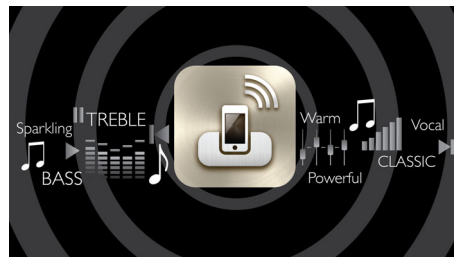

## Ασύρματη τεχνολογία AirPlay

Η τεχνολογία AirPlay σας επιτρέπει να μεταφέρετε ολόκληρη τη μουσική συλλογή iTunes στις βάσεις σύνδεσης Philips Fidelio.

Μεταφέρει ασύρματα μουσική από το πρόγραμμα iTunes στον υπολογιστή σας, το iPhone, το iPad ή το iPod touch - σε οποιοδήποτε ηχείο του σπιτιού, εφόσον αυτό υποστηρίζει τεχνολογία AirPlay. Το μόνο που πρέπει να κάνετε, είναι να βεβαιωθείτε ότι τα ηχεία σας είναι συνδεδεμένα στο δίκτυο Wi-Fi. Η τεχνολογία AirPlay σας επιτρέπει επίσης ταυτόχρονη αναπαραγωγή μουσικής σε κάθε ηχείο κάθε δωματίου. Γεμίστε κάθε χώρο του σπιτιού σας με τους αγαπημένους σας ήχους!

## Εγκατάσταση του AirPlay σε ένα βήμα

Με την απίστευτα απλή εγκατάσταση του AirPlay σε ένα βήμα, το ασύρματο ηχείο σας θα συνδεθεί εύκολα με το οικιακό σας δίκτυο. Συνδέστε το ηχείο με το iPod touch, το iPhone ή το iPad (με ένα καλώδιο 30 ακίδων ή ένα βύσμα βάσης σύνδεσης) και πατήστε το κουμπί ρύθμισης Wi-Fi. Επιτρέψτε την κοινή χρήση της ρύθμισης Wi-Fi στη συσκευή Apple με ένα μόνο κλικ, και είστε έτοιμοι για μοναδικές μουσικές απολαύσεις!

## Εφαρμογή SoundStudio

Απολαύστε τη μουσική όπως σας αρέσει. Με το SoundStudio, παίρνετε κυριολεκτικά τον έλεγχο της μουσικής στα χέρια σας, καθώς σας επιτρέπει να προσαρμόσετε οποιαδήποτε ρύθμιση ήχου με πανέξυπνα και απλά στοιχεία ελέγχου μέσω του iPhone σας. Τώρα, μπορείτε να "κόβετε και να