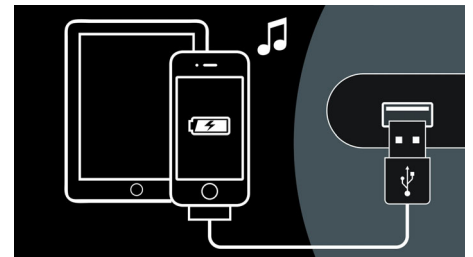

Αναπαραγωγή και φόρτιση του iPod/iPhone/iPad

Το ηχείο διαθέτει θύρα USB, για πρακτική φόρτιση του iPod, του iPhone ή του iPad. Απλά συνδέστε το καλώδιο USB της συσκευής Apple στο πίσω μέρος του ηχείου. Μπορείτε να ακούσετε όση μουσική θέλετε από τη συσκευή Apple ενώ αυτή φορτίζει.

Σύνδεση AUX

Η σύνδεση AUX επιτρέπει την αναπαραγωγή αρχείων MP3 απευθείας από φορητές συσκευές αναπαραγωγής πολυμέσων. Εκτός από το γεγονός ότι απολαμβάνετε την αγαπημένη σας μουσική στην ανώτερη ποιότητα ήχου που προσφέρει το ηχείο, η σύνδεση AUX είναι επίσης εξαιρετικά εύχρηστη, καθώς το μόνο που χρειάζεται να κάνετε είναι να συνδέσετε τη φορητή σας συσκευή MP3 στο ηχείο.