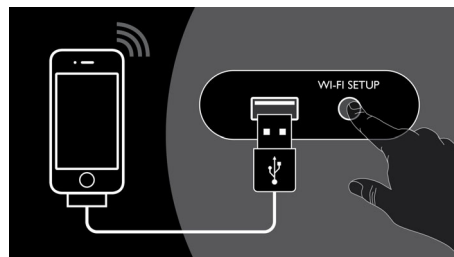

## Ασύρματη τεχνολογία AirPlay

Η τεχνολογία AirPlay σας επιτρέπει να μεταφέρετε ολόκληρη τη μουσική συλλογή iTunes στις βάσεις σύνδεσης Philips Fidelio.

Μεταφέρει ασύρματα μουσική από το πρόγραμμα iTunes στον υπολογιστή σας, το iPhone, το iPad ή το iPod touch - σε οποιοδήποτε ηχείο του σπιτιού, εφόσον αυτό υποστηρίζει τεχνολογία AirPlay. Το μόνο που πρέπει να κάνετε, είναι να βεβαιωθείτε ότι τα ηχεία σας είναι συνδεδεμένα στο δίκτυο Wi-Fi. Η τεχνολογία AirPlay σας επιτρέπει επίσης ταυτόχρονη αναπαραγωγή μουσικής σε κάθε ηχείο κάθε δωματίου. Γεμίστε κάθε χώρο του σπιτιού σας με τους αγαπημένους σας ήχους!

## Εγκατάσταση του AirPlay σε ένα βήμα

Με την απίστευτα απλή εγκατάσταση του AirPlay σε ένα βήμα, το ασύρματο ηχείο σας θα συνδεθεί εύκολα με το οικιακό σας δίκτυο. Συνδέστε το ηχείο με το iPod touch, το iPhone ή το iPad (με ένα καλώδιο 30 ακίδων ή ένα βύσμα βάσης σύνδεσης) και πατήστε το κουμπί ρύθμισης Wi-Fi. Επιτρέψτε την κοινή χρήση της ρύθμισης Wi-Fi στη συσκευή Apple με ένα μόνο κλικ, και είστε έτοιμοι για μοναδικές μουσικές απολαύσεις!