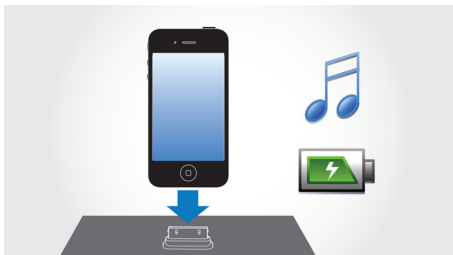

### Přehrávejte a nabíjejte iPod/iPhone

Užijte si svou oblíbenou hudbu ve formátu MP3 při nabíjení svého zařízení iPod/iPhone. Díky umožnění připojení vašeho přenosného zařízení přímo k dokovacímu zábavnímu systému, takže můžete poslouchat svoji oblíbenou hudbu se skvělým zvukem. Při přehrávání také nabíjejí vaše zařízení iPod/iPhone, takže si můžete vychutnávat hudbu a nemusíte mít obavy, že se vašemu přenosnému přehrávači vybijí baterie. Dokovací zábavní systém automaticky nabíjí vaše přenosné zařízení, jakmile je v doku.