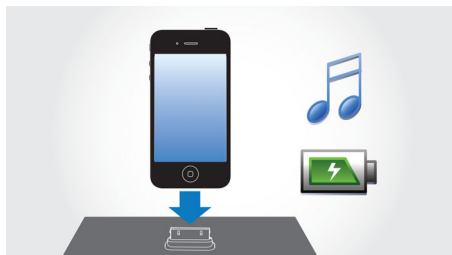

PHILIPS

Kenmerken

Compact ontwerp

Compacte vorm die past in elke ruimte en bij elke levensstijl

Automatische kloksynchronisatie

Plaats uw iPod of iPhone in het basisstation en de klok op uw draagbare apparaat wordt binnen een paar seconden automatisch gesynchroniseerd. Dankzij deze handige functie hoeft u de tijd niet handmatig in te stellen.

Aux-ingang

Aux-ingang voor uw draagbare MP3-speler

Bass Reflex-luidsprekersysteem

Bass Reflex-luidsprekers zorgen voor een compact luidsprekerboxsysteem met een diepe bas. Het verschil met een conventioneel luidsprekerboxsysteem is dat er een baspijp is toegevoegd die akoestisch op de woofer is afgestemd voor een optimale demping van de lage frequenties. Dit resulteert in een diepere gecontroleerde bas en minder vervorming. De lucht in de baspijp resonanceert en gaat vibreren als een conventionele woofer. Samen met de reactie van de woofer vergroot het systeem de lage-frequentiegeluiden in het algemeen en levert zo een hele nieuwe dimensie van diepe bas op.

Uw iPod/iPhone afspelen en opladen

Geniet van uw favoriete MP3-muziek terwijl u uw iPod/iPhone oplaadt! U kunt uw draagbare apparaat rechtstreeks aansluiten op het entertainmentsysteem met dock. Zo kunt u luisteren naar uw favoriete muziek in perfecte geluidskwaliteit. Het dock laadt bovendien uw iPod/iPhone op tijdens het afspelen. U kunt dus van uw muziek genieten zonder u zorgen te maken dat de batterij van uw draagbare speler leegraakt. Als u uw draagbare apparaat in het entertainmentsysteem met dock plaatst, wordt het automatisch opgeladen.