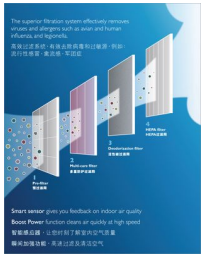

使用飞利浦带加湿功能的空气净化器,享受健康、湿润的空气。其专业过滤系统可有效地洁净空气,加湿器则可提高空气湿度,为您提供舒适环境。健康空气滤网更换提醒指示灯和健康保证智能锁确保您持久享受健康的空气。

健康空气

- 具有专业过滤系统
- 睿智双重空气传感器可准确自动判别空气洁净度
- 智能空气质量和湿度控制功能可自动净化和湿润空气

持久除湿

- 当需要更换过滤网时,滤网更换提醒指示灯会发出提示
- 健康空气智能锁确保您持久呼吸健康空气
- 智能传感器可为您提供清晰的室内空气质量反馈

简约

- 自动运行模式,操作更轻松
- 3级空气质量指示灯可清晰地显示空气质量级别
- 3级湿度设定让您可以根据需要来调节湿度
- 3级风速调节让您可以根据需要来调整风速
- 设置简单的1/4/8小时定时器

产品亮点

专业过滤系统

专业过滤系统采用 5 重过滤清除空气中的有害媒介：第 1 重，抑菌预过滤网可滤除头发和灰尘等较大颗粒。第 2 重，HEPA 滤网和多功能过滤网组合可去除大于 20 纳米的微小颗粒，包括某些病毒。* 第 3 重，活性炭过滤网能够滤除异味和有害气体。第 4 重，HEPA 过滤网具有抗菌涂层，可有效过滤细小的灰尘，抑制细菌和霉菌。第 5 重，具有抑菌涂层的加湿滤网可抑制细菌和霉菌。