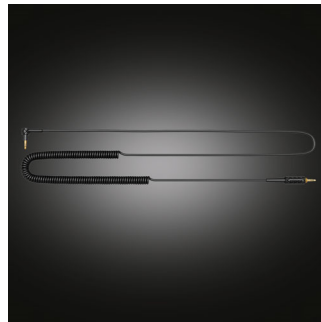

### 90 graders dreibare øredeksler

Disse hodetelefonene er utformet for profesjonelle DJer. Hver av høretelefonene kan roteres 90° – slik at du enkelt kan lytte på ett øre mens du mikser spor. Dreiefunksjonen er også nyttig når du lytter på vanlig måte, når midlertidig oppmerksomhet må gis til lyder utenfor hodetelefonene.

### Hengselkonstruksjon i aluminium

Philips A5-PRO kombinerer robust konstruksjon med enestående passform.

Utformingen med hard eloksert overflate og robust men lett aluminiumstruktur, er den perfekte følgesvennen som tåler alle aktive DJ-omgivelser.

### Spiralledning som kan forlenges til 4,7 m

Du kan nyte større bevegelsesfrihet med en 1,3 m lang kabel med en spiralledning som kan forlenges til 4,7 m. Spiralen reduserer også belastningen på deler som følge av at de blir dratt i, samtidig som den gir ekstra lengde uten rotet fra sammenviklede ledninger.