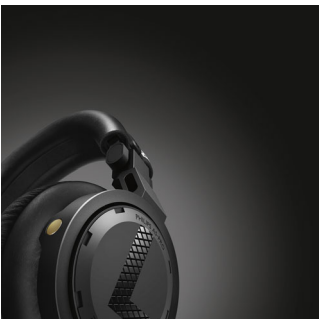

Hengselkonstruksjon i aluminium

Philips A5-PRO kombinerer robust konstruksjon med enestående passform.

Utformingen med hard eloksert overflate og robust men lett aluminiumstruktur, er den perfekte følgesvennen som tåler alle aktive DJ-omgivelser.

Struktur med lukket bakside

System med lukket bakside stenger ute støy fra omgivelsene