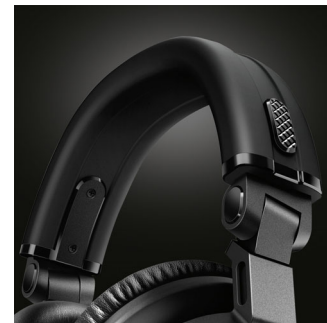

Fonctionnel et durable

- Design pliable ultra-compact pour un rangement et un transport facilités
- Câble extensible jusqu'à 1,8 m pour une plus grande liberté de mouvement

Accessoires idéaux pour les DJ

Design pliable ultra-compact

Pratique en déplacement, ce casque DJ professionnel Philips est pliable afin de faciliter son transport et son rangement. Avec sa conception astucieuse et ses composants, telles que ses charnières solides, choisis avec soin, les différents éléments du casque sont faciles à manipuler.

Coques pivotant à 90 degrés

Conçues pour les DJ professionnels, les coques de ce casque pivotent à 90°, ce qui permet d'écouter facilement d'une oreille pendant que vous mixez vos pistes. La charnière a aussi son utilité dans un contexte plus quotidien, lorsque vous souhaitez prêter temporairement attention aux sons extérieurs.

Arceau souple en silicone

Le casque DJ professionnel A3-PRO comprend un arceau souple en silicone qui le rend confortable au point que vous oublierez que vous le portez, même après plusieurs heures.

Caractéristiques