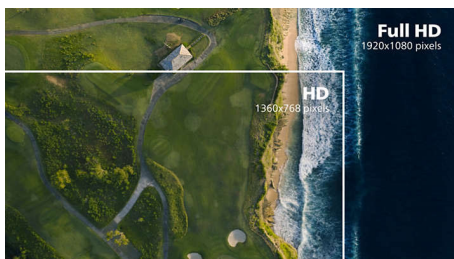

16:9 全高清显示屏

画质很关键。普通显示屏提供高质量画质, 但您期望获得更好的画质。该显示屏具有增强的全高清 1920 x 1080 分辨率。凭借全高清分辨率, 清澈的细节配以高亮度、令人难以置信的对比度和逼真的色彩, 眼前便会呈现出栩栩如生的画面。