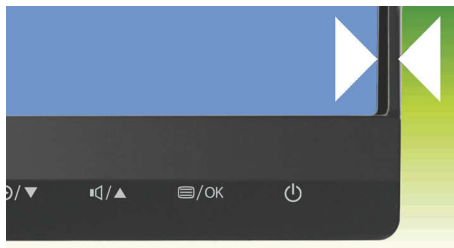

### 16:9 全高清显示屏

画质很关键。普通显示屏提供高质量画质, 但您期望获得更好的画质。该显示屏具有增强的全高清 1920 x 1080 分辨率。凭借全高清分辨率, 清澈的细节配以高亮度、令人难以置信的对比度和逼真的色彩, 眼前便会呈现出栩栩如生的画面。

### 超窄边框

全新飞利浦显示屏采用细窄边框, 最大限度地减少了干扰, 增加了观看尺寸。本款超窄边框显示屏特别适用于多重显示或平铺设置, 如游戏、图形设计和专业应用, 让您感觉好像使用大显示屏一样。