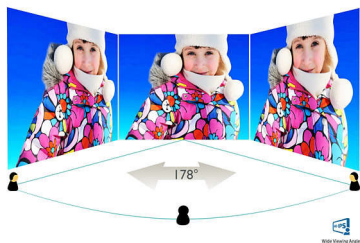

产品亮点

AH-IPS 技术

AH-IPS 显示屏采用可带给您 178/178 度超宽视角的先进技术, 几乎可在任何角度观看显示屏。与标准 TN 面板不同, AH-IPS 显示屏可带给您色彩艳丽、极为清晰的图像, 不仅适合观看照片、电影和网页浏览, 而且适合要求始终确保颜色精确度和恒定亮度的专业应用领域。