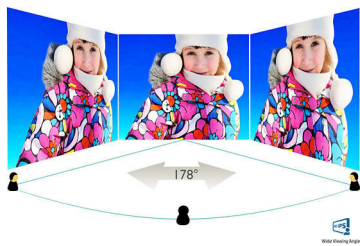

产品亮点

AH-IPS 技术

AH-IPS 显示屏采用可带给您 178/178 度超宽视角的先进技术, 几乎可在任何角度观看显示屏。与标准 TN 面板不同, AH-IPS 显示屏可带给您色彩艳丽、极为清晰的图像, 不仅适合观看照片、电影和网页浏览, 而且适合要求始终确保颜色精确度和恒定亮度的专业应用领域。