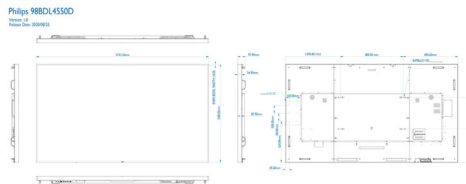

解像度	リフレッシュレート

1080p	50、60 Hz
1080i	50、60 Hz
2160p	24、30、60 Hz
480i	60 Hz
480p	60 Hz
576i	50 Hz
576p	50 Hz
720p	50、60 Hz

質量/寸法

- セットのサイズ (W x H x D): 2193.2 x 1248.2 x 87.9 (ウォールマウント時) / 97.9 (ハンドルを含む) mm
- セットのサイズ (インチ) (W x H x D): 86.35 x 49.14 x 3.46 (ウォールマウント時) / 3.85 (ハンドルを含む) インチ
- ベゼル幅: 16.0 mm (イーブンベゼル)
- 本体重量 (ポンド): 199.74 ポンド
- 本体重量: 90.6 kg
- ウォールマウント: 800 (横) x 400 (縦) mm、M8

利便性

- 取付: 横 (24/7), 縦 (24/7)
- タイルマトリックス: 最大 10 x 15
- キーボードコントロール: 非表示, ロック可能
- 信号ループスルー: IR ループスルー, DisplayPort, HDMI, RS232
- ネットワーク制御: RS232
- 省エネ機能: SmartPower
- スクリーンセーバー機能: ピクセルシフト, 低輝度
- Wi-Fi プロトコル: a b g n、802.1x

電源

- スタンバイ消費電力: 0.5 W 未満
- 主電源: 100 ~ 240 VAC、50 ~ 60 Hz
- 消費電力 (標準値): 474 W
- 消費 (最大): 678 W
- エネルギーラベルクラス: G

動作条件

- 動作温度範囲: 0 ~ 40 °C
- 保管温度範囲: -20 ~ 60 °C
- 高度: 0 ~ 3000 m
- MTBF: 50,000 時間
- 動作相対湿度範囲: 20 ~ 80%RH (結露なし)
- 保管相対湿度範囲: 5 ~ 95%RH (結露なし)

サウンド

- 内蔵スピーカー: 2 x 10 W RMS

アクセサリ

- 付属アクセサリ: クイックスタートガイド, RS232 ケーブル, AC 電源コード, IR センサーケーブル (1.8 M), リモートコントロール & 単 4 形電池
- 付属アクセサリ: RS232 デイジーチェーンケーブル, AC スイッチカバー, フィリップスロゴ (x1), ネジ, USB カバー (x1)

マルチメディアアプリケーション

- USB 再生オーディオ: AAC, HEAAC, MPEG
- USB 再生画像: BMP, JPEG, PNG
- USB 再生ビデオ: MPEG, H.263, H.264, H.265

その他

- 画面の表示言語: 英語, フランス語, ドイツ語, スペイン語, ポーランド語, トルコ語, ロシア語, イタリア語, 簡体字中国語, 繁体字中国語, アラビア語, 日本語, デンマーク語, オランダ語, フィンランド語, ノルウェー語, ポルトガル語, スウェーデン語
- 規制認可: CE, RoHS, BSMI, CB, CCC, CU, EMF, EnergyStar 8.0, ETL, FCC, Class A, PSB, VCCI
- 本体保証: 3 年間のオンサイトサービス保証 (ディスプレイの取り外し、取り付けの作業は含まれません)。

内蔵プレイヤー

- CPU: 2 x A53 + 2 x A73
- GPU: ARM Mali G51
- メモリ: 3GB DDR
- 保管: 32 GB eMMC

発行日 2022-07-20

バージョン: 2.0.1

12 NC: 8670 001 68944
EAN: 87 12581 76942 0

Philips Japan, Ltd.