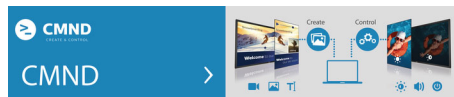

CMND & Control

CMND & Control を使用すると、複数のディスプレイを簡単に一括管理できます。ディスプレイの監視、設定や、ソフトウェア更新を離れた場所からリアルタイムで実行できるほか、ビデオウォールやメニューボードなどの複数のディスプレイを同時にカスタマイズ、設定することができるため、ディスプレイの管理がこれまでにないほど簡単になります。

CMND & Create

パワフルなオーサリングツール、CMND & Create を使用して魅力的なコンテンツをデザインし、作成することができます。ドラッグ&ドロップ可能なインターフェイスや、プリロードされたテンプレート、

内蔵ウィジェットを使用すれば、お客様が驚くような魅力的なコンテンツを作成できます。縦横どちらのモードでも利用可能です。

CMND

堅牢なディスプレイ管理プラットフォーム、CMNDがあれば、ディスプレイを自在にコントロールすることができます。CMND & Create を使って、コンテンツを更新、管理し、CMND & Control を使って設定を管理します。CMND によってすべてが可能になります。

フェイルオーバー