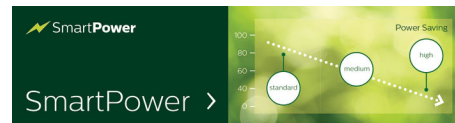

SmartPower

バックライトの強度を抑制することにより、最大 50%まで消費電力を抑えることができます。

Android 8 搭載

インターネット経由でディスプレイを制御。Android 搭載フィリップスプロフェッショナルディスプレイは、ネイティブ Android アプリに最適化されており、ウェブアプリも直接インストールできます。新しい Android 8 により、ソフトウェアの安全性と最新の仕様が常に維持されます。

再生の確認

コンテンツは最も重要です。自動スクリーンショット機能を使えば、コンテンツが常時表示されていることを確認することができます。スクリーンショットは 1 日を通して作成され、FTP サーバーに保存されます。保存されたスクリーンショットは、いつでも、どこからでも確認できます。

SmartBrowser

内蔵 HTML5 ブラウザを使用することで、クラウドに接続してコンテンツを管理できます。Chromium ベースのブラウザを使用してコンテンツをオンラインでデザインし、1 台のディスプレイに接続することも、ネットワークに接続することもできます。コンテンツは縦横どちらのモードでもフル HD 解像度で表示できます。また、Wi-Fi や RJ45 ケーブルを使用してディスプレイをインターネットに接続するだけで、独自に作成したプレイリストを楽しむことができます。