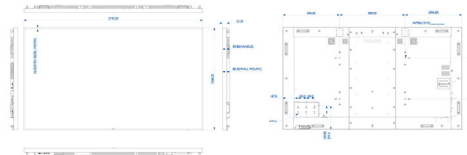

Công suất

- Tiêu thụ năng lượng khi chờ: <0,5 W
- Mạng lưới điện: 100 ~ 240 VAC, 50 ~ 60 Hz
- Tiêu thụ (Điện hình): 520W+/-10% W

Điều kiện vận hành

- Phạm vi nhiệt độ (vận hành): 0 ~ 40 °C
- Phạm vi nhiệt độ (bảo quản): -20 ~ 60 °C
- Độ ẩm tương đối: 20%~80% (vận hành), 10%~90% (bảo quản) %
- Độ cao so với mực nước biển: 0 ~ 3000 m
- MTBF: 50.000 giờ

Âm thanh

- Loa tích hợp: 2 x 10W RMS

Phụ kiện

- Phụ kiện đi kèm: Bộ điều khiển từ xa, Pin cho bộ điều khiển từ xa, Hướng dẫn khởi động nhanh, Cáp RS232, Cáp nguồn AC, Cáp HDMI, Cáp cảm biến

IR (1,8 M)

- Phụ kiện đi kèm: Cáp chuỗi nối tiếp RS232, Nắp che khe cắm thẻ SD

Ứng dụng đa phương tiện

- Âm thanh phát lại USB: AAC, M4A, MP3, WMA
- Hình ảnh phát lại USB: BMP, JPEG, JPG, PNG
- Video phát lại USB: MKV, MP4, MPEG, MPG, TS, VOB, WMV, ASF, AVI, DAT, FLV, WEBM

Những thông tin khác

- Ngôn ngữ hiển thị trên màn hình: Tiếng Anh, Tiếng Pháp, Tiếng Đức, Tiếng Tây Ban Nha, Tiếng Ba Lan, Tiếng Thổ Nhĩ Kỳ, Tiếng Nga, Tiếng Ý, Tiếng Trung giản thể, Tiếng Trung truyền thống, Tiếng A Rập, Tiếng Nhật Bản, Tiếng Đan Mạch, Tiếng Hà Lan, Tiếng Phần Lan, Tiếng Na Uy, Tiếng Bồ Đào Nha, Tiếng Thụy Điển
- Chứng nhận tuân thủ quy định: CE, FCC, Lóp B, UL/cUL, C-Tick, RoHS, GOST, BSMI, CB
- Bảo hành: Bảo hành 3 năm

Trình phát tích hợp

- CPU: Cortex-A72 @2GHz hai lõi, Cortex-A53 @ 1,5GHz bốn lõi
- GPU: ARM Mali-T864
- Bộ nhớ: DDR3 4GB
- Bảo quản: eMMC 64G

Philips 98BDL4150D
www.philips.com

Ngày phát hành
2018-09-28

Phiên bản: 1.2.2

12 NC: 8670 001 51778
EAN: 87 12581 75014 5

© 2018 Tập đoàn Koninklijke Philips N.V.
Bản quyền đã được bảo hộ.

Các thông số có thể thay đổi mà không cần thông báo.
Các nhãn hiệu thuộc sở hữu của tập đoàn Koninklijke Philips N.V. hoặc của các chủ sở hữu tương ứng.

www.philips.com