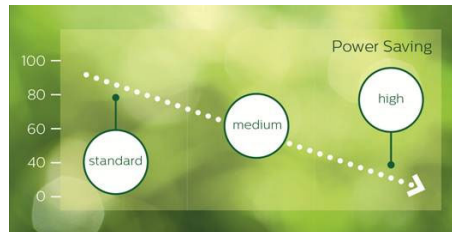

SmartPower

Cường độ ánh sáng nền có thể được điều khiển và thiết lập từ trước bởi hệ thống nhằm làm giảm tiêu thụ năng lượng lên đến 50%, tiết kiệm đáng kể chi phí năng lượng.

98BDL4150D/00