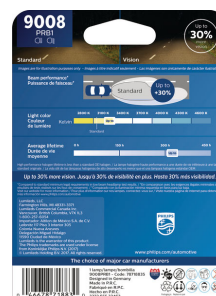

Philips Vision  
lampe pour éclairage avant  
pour mise à niveau

Type de lampe : 9008/H13

Lot de : 1  
12 V, 60/55 W  
sécurité

9008PRB1