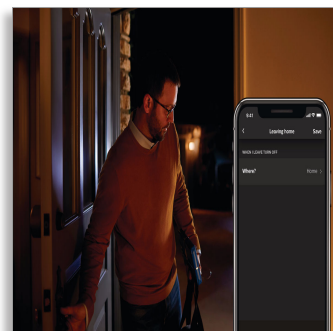

Philips Hue White
Pacote duplo E27

2 x lâmpada E27

Luz branca suave
Intensidade regulável
Controlo inteligente com a Ponte Hue*

8718696729113

Automatize as luzes

para um controlo fácil e conforto

Expanda o seu sistema de iluminação inteligente e obtenha um brilho branco quente e confortável com estas duas lâmpadas Philips Hue White E27 totalmente reguláveis. Conecte à Ponte Hue para desbloquear todas as funcionalidades e o controlo de iluminação inteligente.

Possibilidades ilimitadas

- Simule que está em casa com luzes inteligentes
- Chegue a uma casa bem iluminada
- Controle as luzes quando não está em casa com a aplicação Hue
- Regulação de intensidade da luz sem instalação
- Controle as luzes com a voz
- Conecte à Ponte Hue para ter total controlo de iluminação inteligente