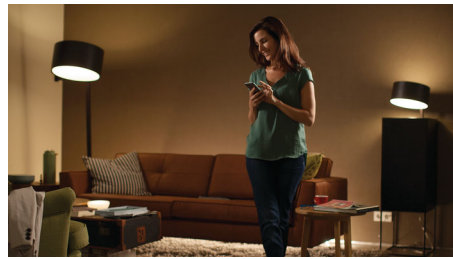

Regulação de intensidade da luz sem instalação

Experimente uma regulação suave garantida com Philips Hue. Não demasiado brilhante. Não demasiado escura. Perfeita. Não é preciso fios, um electricista nem instalação