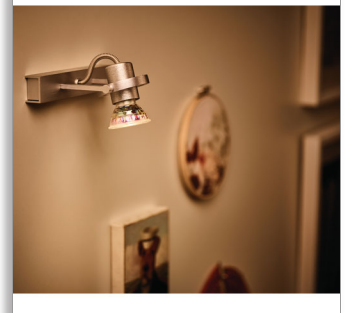

Philips LED
Σποτ

3,1 W (25 W)
GU10
Ζεστό λευκό
Χωρίς ρύθμιση έντασης

8718696562604

Φως που είναι ευχάριστο για τα μάτια σας

Άνετο φως από τον παγκόσμιο ηγέτη στον φωτισμό

Η κακή ποιότητα φωτός μπορεί να προκαλέσει κόπωση στα μάτια. Είναι πιο σημαντικό από ποτέ να φωτίζετε σωστά το σπίτι σας. Οι λαμπτήρες LED της Philips δοκιμάζονται με αυστηρά κριτήρια, για να διασφαλίζεται ότι πληρούν τις απαιτήσεις Eyecomfort†

Ιδανικό για φωτισμό ανάδειξης

Προσφέροντας μοντέρνο φωτισμό με οικεία απόδοση φωτισμού ευρείας γωνίας (36 μοιρών), αυτό το σποτ LED είναι κατάλληλο για φωτισμό ανάδειξης και φωτισμό γενικής χρήσης. Μπορεί να χρησιμοποιηθεί σε χωνευτές υποδοχές και φωτιστικά σποτ σε ράγα. Επίσης, είναι ιδανικό για χρήση σε κουζίνες, φωτισμό νησίδας κουζίνας, σαλόνια και τραπεζαρίες.