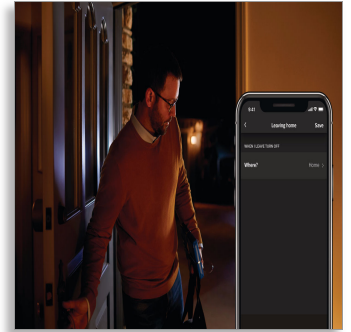

Philips Hue White
Lâmpada individual, E27

1 x lâmpada E27
Luz branca suave (2700 K)

8718696449578

Automatize as luzes

para um controlo fácil e conforto

Adicione uma lâmpada Philips Hue White Ambiance ao seu sistema e melhore a sua casa com iluminação branca quente que pode regular e controlar remotamente. Quando não está em casa, pode automatizar as luzes para fazer parecer que está em casa ou definir temporizadores.

Controlo fácil e controlo

- Controlo inteligente, dentro e fora de casa
- Defina temporizadores de acordo com a sua conveniência
- Regulação de intensidade da luz sem instalação
- Controle-a à sua maneira
- Requer uma Philips Hue Bridge
- Lâmpada LED controlável sem fios
- Regulável apenas com os dispositivos compatíveis com Philips Hue

PHILIPS

Lâmpada individual, E27
1 x lâmpada E27 Luz branca suave (2700 K)

Destaques

Controlo inteligente, dentro e fora de casa

Com as aplicações Philips Hue para iOS e Android, pode controlar as luzes remotamente, onde quer que esteja. Verifique se se esqueceu de desligar as luzes antes de sair de sua casa e ligue-as quando trabalhar até tarde.