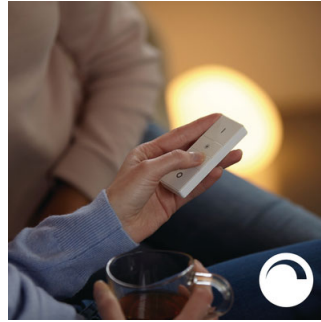

Regulação de intensidade da luz sem instalação

Experimente uma regulação suave garantida com Philips Hue. Não demasiado brilhante. Não demasiado escura. Perfeita. Não é preciso fios, um electricista nem instalação