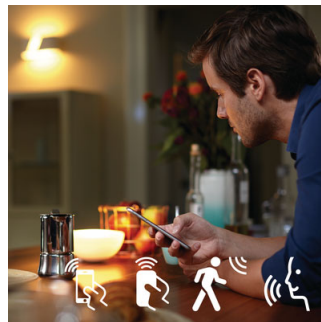

PHILIPS

Lâmpada individual, E27
1 x lâmpada E27 Luz branca suave (2700 K)

Destaques

Controlo inteligente, dentro e fora de casa

Com as aplicações Philips Hue para iOS e Android, pode controlar as luzes remotamente, onde quer que esteja. Verifique se se esqueceu de desligar as luzes antes de sair de sua casa e ligue-as quando trabalhar até tarde.

Temporizadores de acordo com a sua conveniência

A gama Hue da Philips pode criar a ilusão de que está em casa quando não está, utilizando a função de programação na aplicação Philips Hue. Defina as luzes para se acenderem a horas predefinidas, para que estejam acesas quando chegar a casa. Pode até definir divisões para iluminar a horas diferentes. E, obviamente, pode definir para que as luzes se apaguem gradualmente durante a noite, para

nunca mais ter de se preocupar com luzes acesas.

Regulação de intensidade da luz sem instalação

Experimente uma regulação suave garantida com Philips Hue. Não demasiado brilhante. Não demasiado escura. Perfeita. Não é preciso fios, um electricista nem instalação

Controle-a à sua maneira

Ligue as suas luzes Philips Hue com a tecnologia de ponte e comece a descobrir as infinitas possibilidades. Controle as luzes a partir do seu smartphone ou tablet através da aplicação Philips Hue ou adicione comutadores ao sistema para ativar as luzes. Defina temporizadores, notificações, alarmes e muito mais para a experiência completa da Philips Hue. Os produtos Philips Hue até funcionam