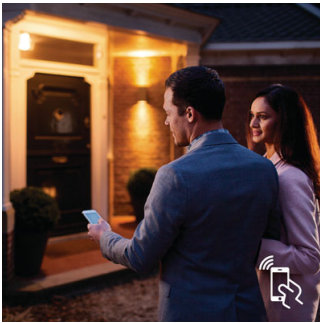

Philips Hue White
Lâmpada individual, E27

1 x lâmpada E27
Luz branca suave (2700 K)

8718696449578

Automatize as luzes

para um controlo fácil e conforto

Adicione uma lâmpada Philips Hue White Ambiance ao seu sistema e melhore a sua casa com iluminação branca quente que pode regular e controlar remotamente. Quando não está em casa, pode automatizar as luzes para fazer parecer que está em casa ou definir temporizadores.

Controlo fácil e controlo

- Controlo inteligente, dentro e fora de casa
- Defina temporizadores de acordo com a sua conveniência
- Regulação de intensidade da luz sem instalação
- Controle-a à sua maneira
- Requer uma Philips Hue Bridge
- Lâmpada LED controlável sem fios
- Regulável apenas com os dispositivos compatíveis com Philips Hue

PHILIPS

Lâmpada individual, E27
1 x lâmpada E27 Luz branca suave (2700 K)

Destaques

Controlo inteligente, dentro e fora de casa

Com as aplicações Philips Hue para iOS e Android, pode controlar as luzes remotamente, onde quer que esteja. Verifique se se esqueceu de desligar as luzes antes de sair de sua casa e ligue-as quando trabalhar até tarde.

Temporizadores de acordo com a sua conveniência

A gama Hue da Philips pode criar a ilusão de que está em casa quando não está, utilizando a função de programação na aplicação Philips Hue. Defina as luzes para se acenderem a horas predefinidas, para que estejam acesas quando chegar a casa. Pode até definir divisões para iluminar a horas diferentes. E, obviamente, pode definir para que as luzes se apaguem gradualmente durante a noite, para