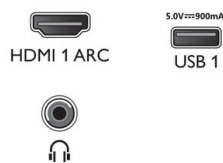

配件

- 附配件: 快速入門指南, 法律和安全手冊, 電源線, 桌上型立架

Android

- 記憶體容量 (快閃式): 16GB*
- 作業系統: Android™ 9 (Pie)
- 預先安裝的應用程式: Google Play Movies*, Google Play Music*, Google 搜尋, NETFLIX, YouTube

Connections

Side

Down

發行日期 2021-07-15