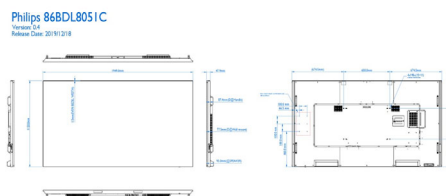

Spesifikasjoner

Bilde/skjerm

- Diagonal skjermstørrelse: 85,6 tommer / 217,42 cm
- Paneloppløsning: 3840 x 2160
- Optimal oppløsning: 3840 x 2160 ved 60 Hz
- Lysstyrke: 350 cd/m²
- Kontrastforhold (typisk): 1000 : 1
- Dynamisk kontrastforhold: 500 000 : 1
- Sideforhold: 16:9
- Svartid (typisk): 8 ms
- Pikselavstand: 0,4935 (H) x 0,4935 (V) mm
- Skjermfarger: 1,07 milliarder
- Visningsvinkel (h / v): 178 / 178 grader
- Bildeforbedring: 3/2-2/2 Motion Pull Down, Bevegelseskompensert deinterlacing, 3D MA-deinterlacing, Dynamisk kontrastforbedring, Progressive scan
- Operativsystem: Windows 10

- Mål på apparat (B x H x D): 1949 x 1120,00 x 77,50 (@veggmontering), 93,00 (@maks) millimeter
- Mål for apparat (tommer) (B x H x D): 76,73 x 44,09 x 3,05 (@veggmontering), 3,66 (@maks) tommer
- Rammens bredde: 1,50 mm (jevn)
- Vekt på produkt (pund): 175,27 lb
- Produktvekt: 79,5 kg